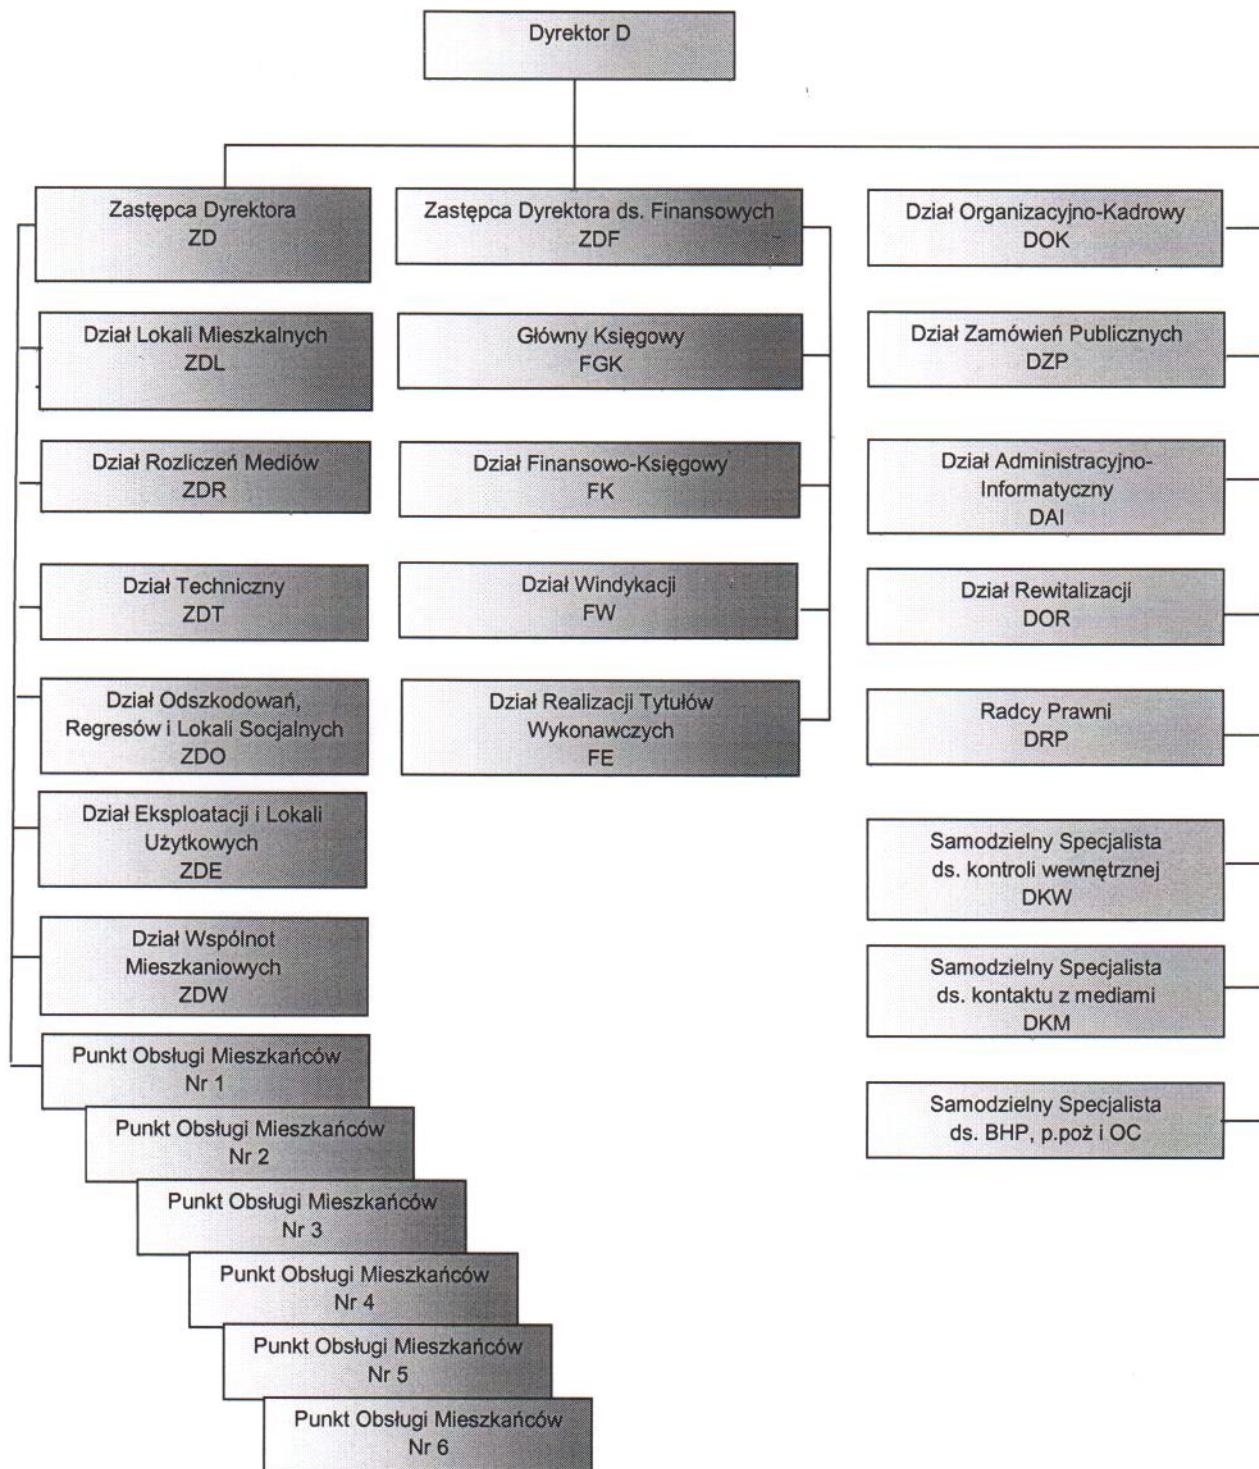

Załącznik nr 1. Graficzny schemat organizacyjny

STRUKTURA ORGANIZACYJNA BYTOMSKICH MIESZKAŃ

PREZYDENT MIASTA

Mariusz Winiarski