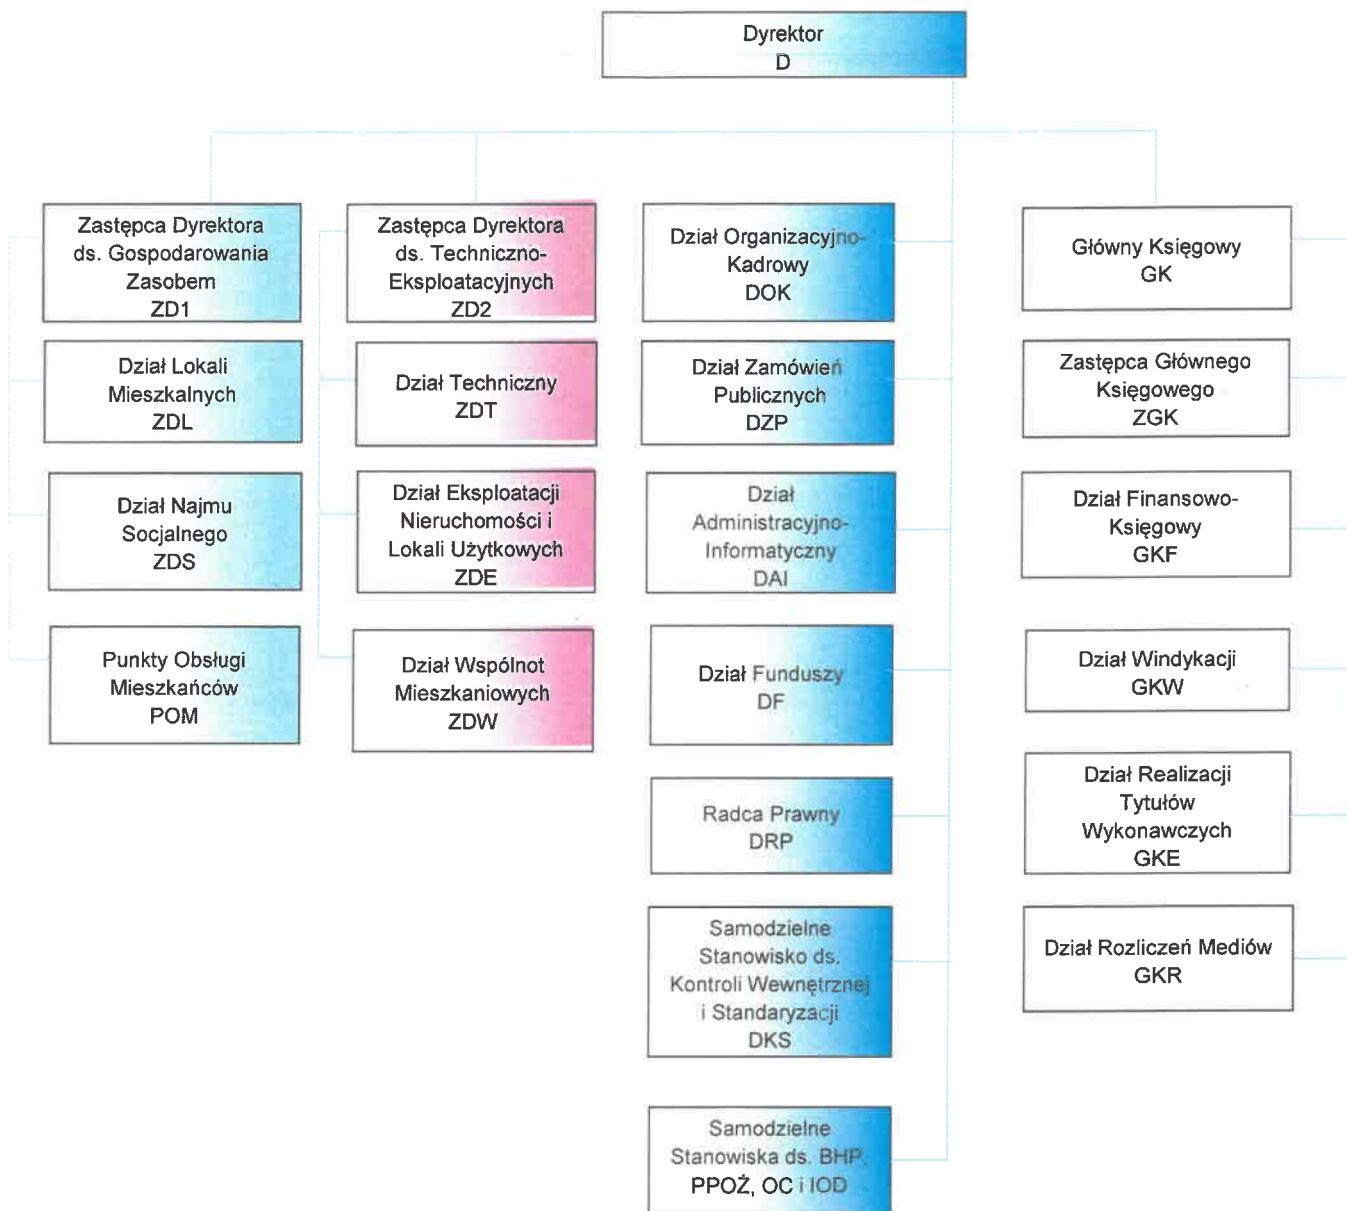

Załącznik nr 1. Graficzny schemat organizacyjny

STRUKTURA ORGANIZACYJNA BYTOMSKICH MIESZKAŃ

Opinię sporządził w sposób
formalny i prawny
RADCA PRAWNY
Mariusz Pałoniak
41-01-111